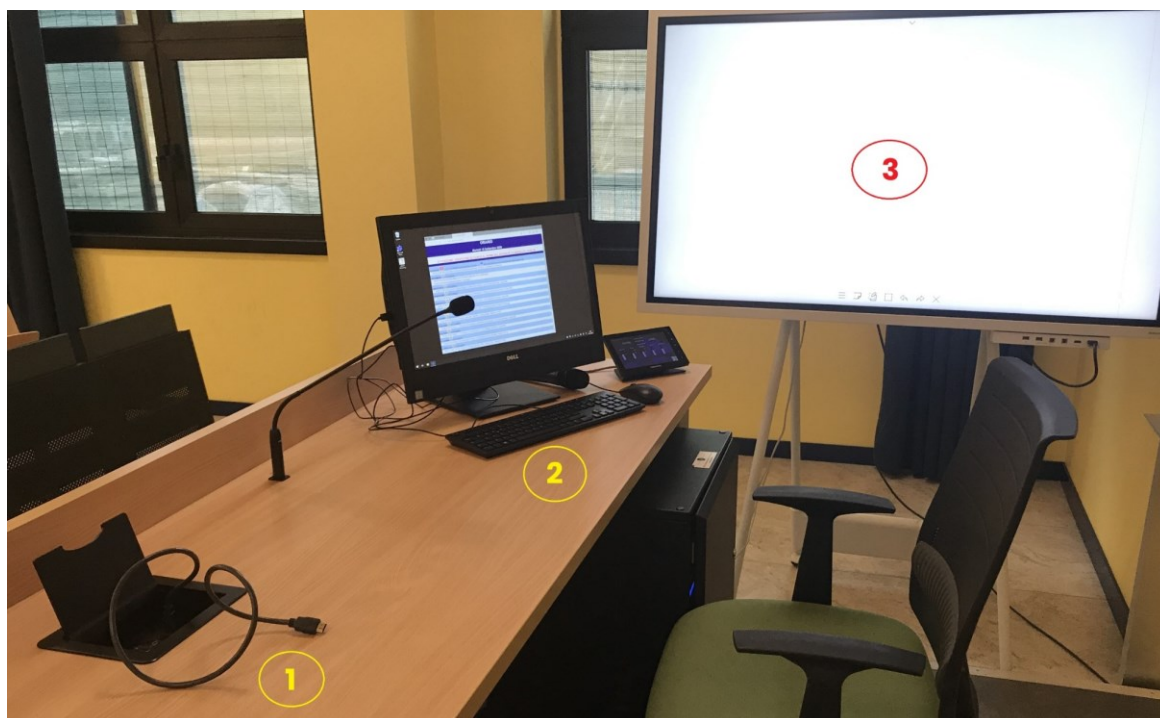

UniSR

Università Vita-Salute
San Raffaele

Istruzioni utilizzo aule

Sulla cattedra sono utilizzabili 3 opzioni/sorgenti (figura in basso):

1. Collegamento **HDMI** per il proprio portatile
2. PC Windows (utilizzabile con chiavetta USB)
3. Lavagna digitale